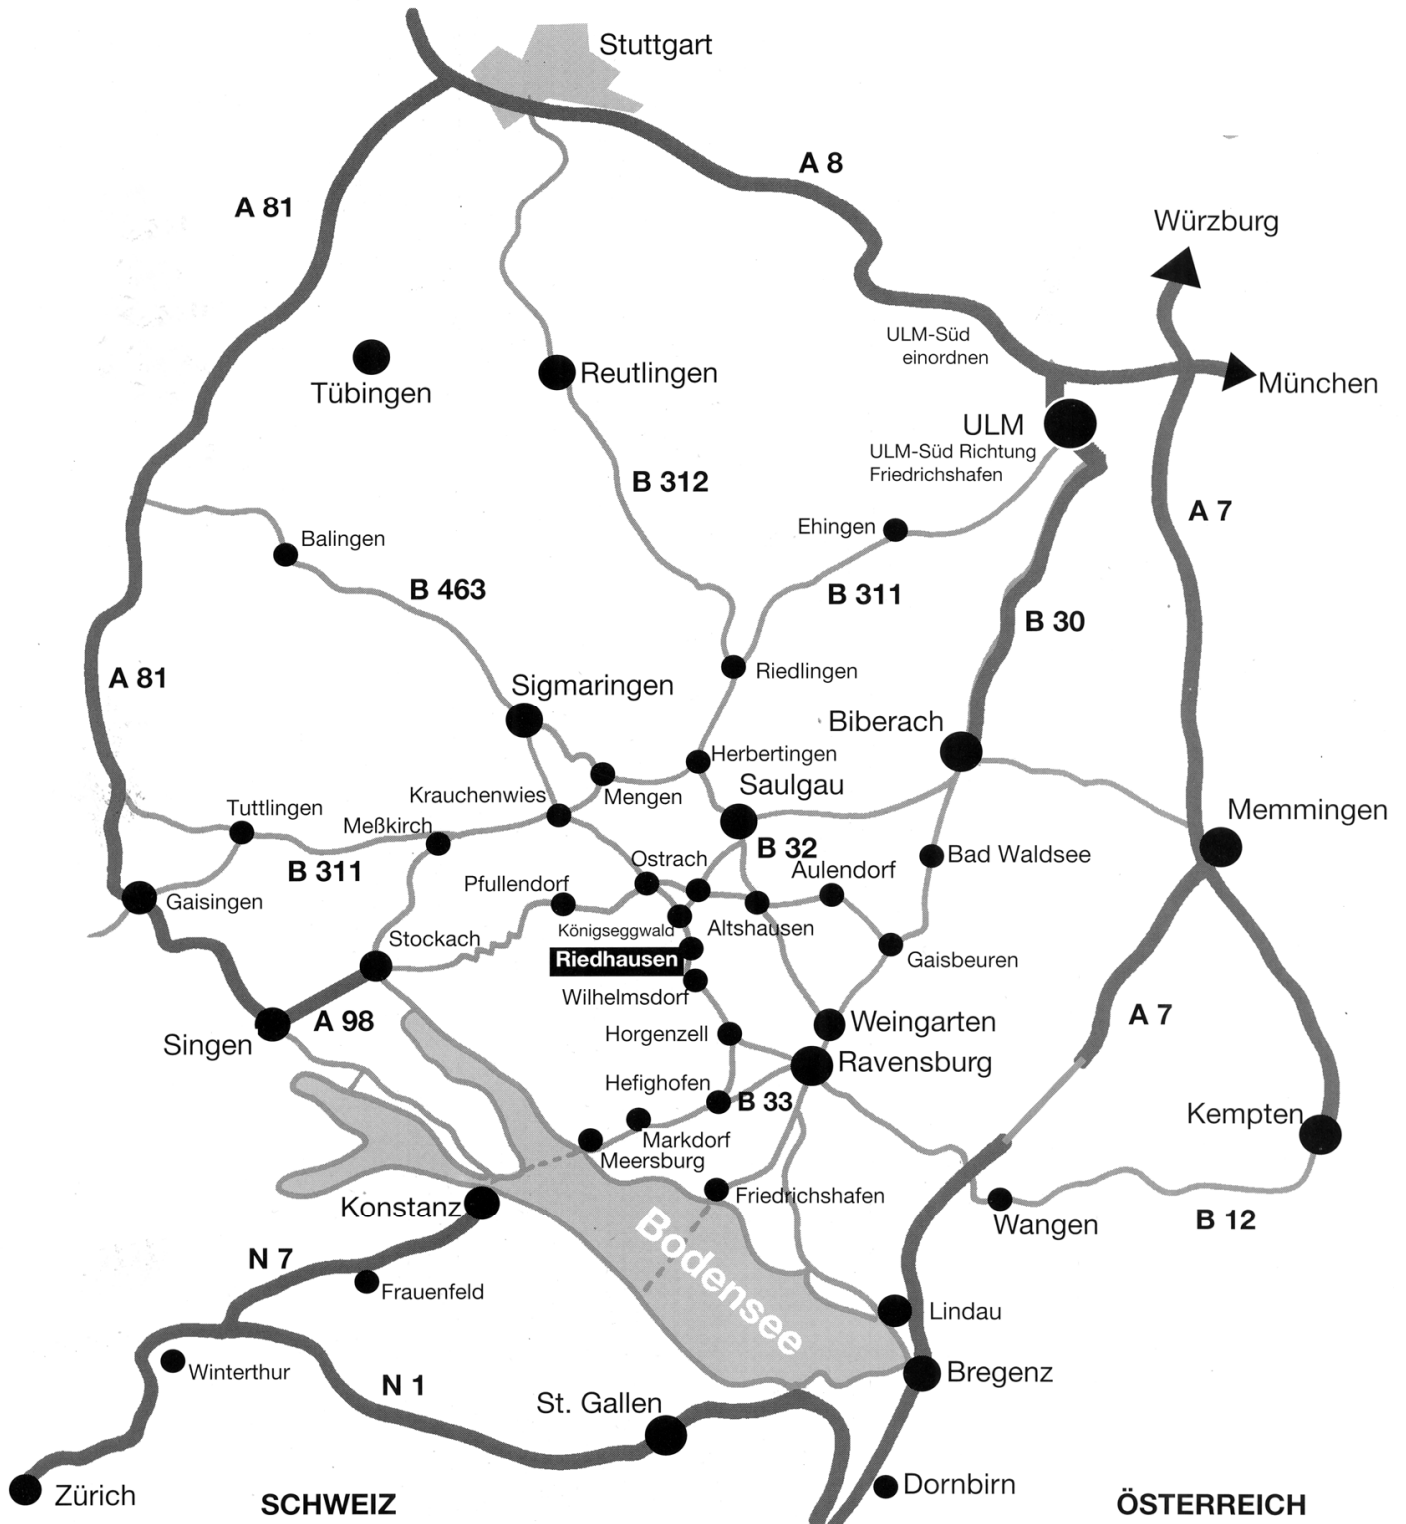

Gute Fahrt und herzlich willkommen in Riedhausen auf dem

Poppenmaier hof

Poppenmaierhof - Bühlhöfe 11 - 88377 Riedhausen
Telefon: 07587 / 5 84 Fax: 07587 /922517 E-Mail: kontakt@poppenmaier-hof.de
www.poppenmaier-hof.de